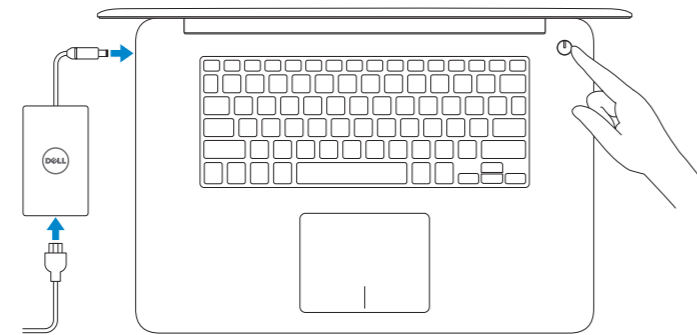

Inspiron 15

7000 Series

Quick Start Guide

Краткое руководство по началу работы

Hızlı Başlangıç Kılavuzu

מדריך התחלה מהירה

1 Connect the power adapter and press the power button

Подключите адаптер источника питания и нажмите на кнопку питания

Güç adaptörünü takıp güç düğmesine basın

חבר את מתאם החשמל ולחץ על לחצן ההפעלה

2 Finish Windows setup

Завершите установку Windows | Windows kurulumunu tamamlayın

הגדרת Windows הסתיימה

Enable security and updates