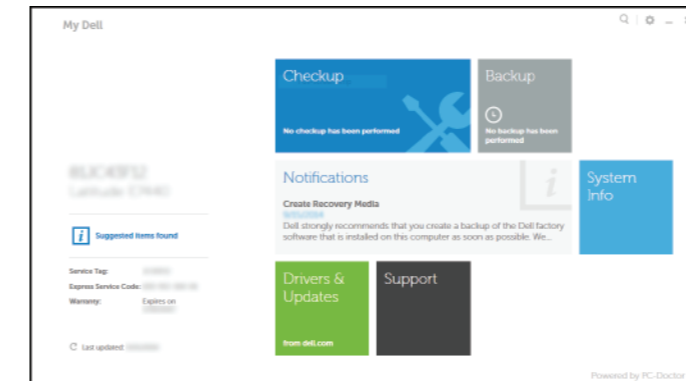

My Dell

Мой компьютер Dell | Dell Bilgisayarım

שלי Dell

Learn how to use Windows

Научитесь пользоваться Windows | Windows'un nasıl kullanılacağını öğrenin

למד איך להשתמש ב-Windows